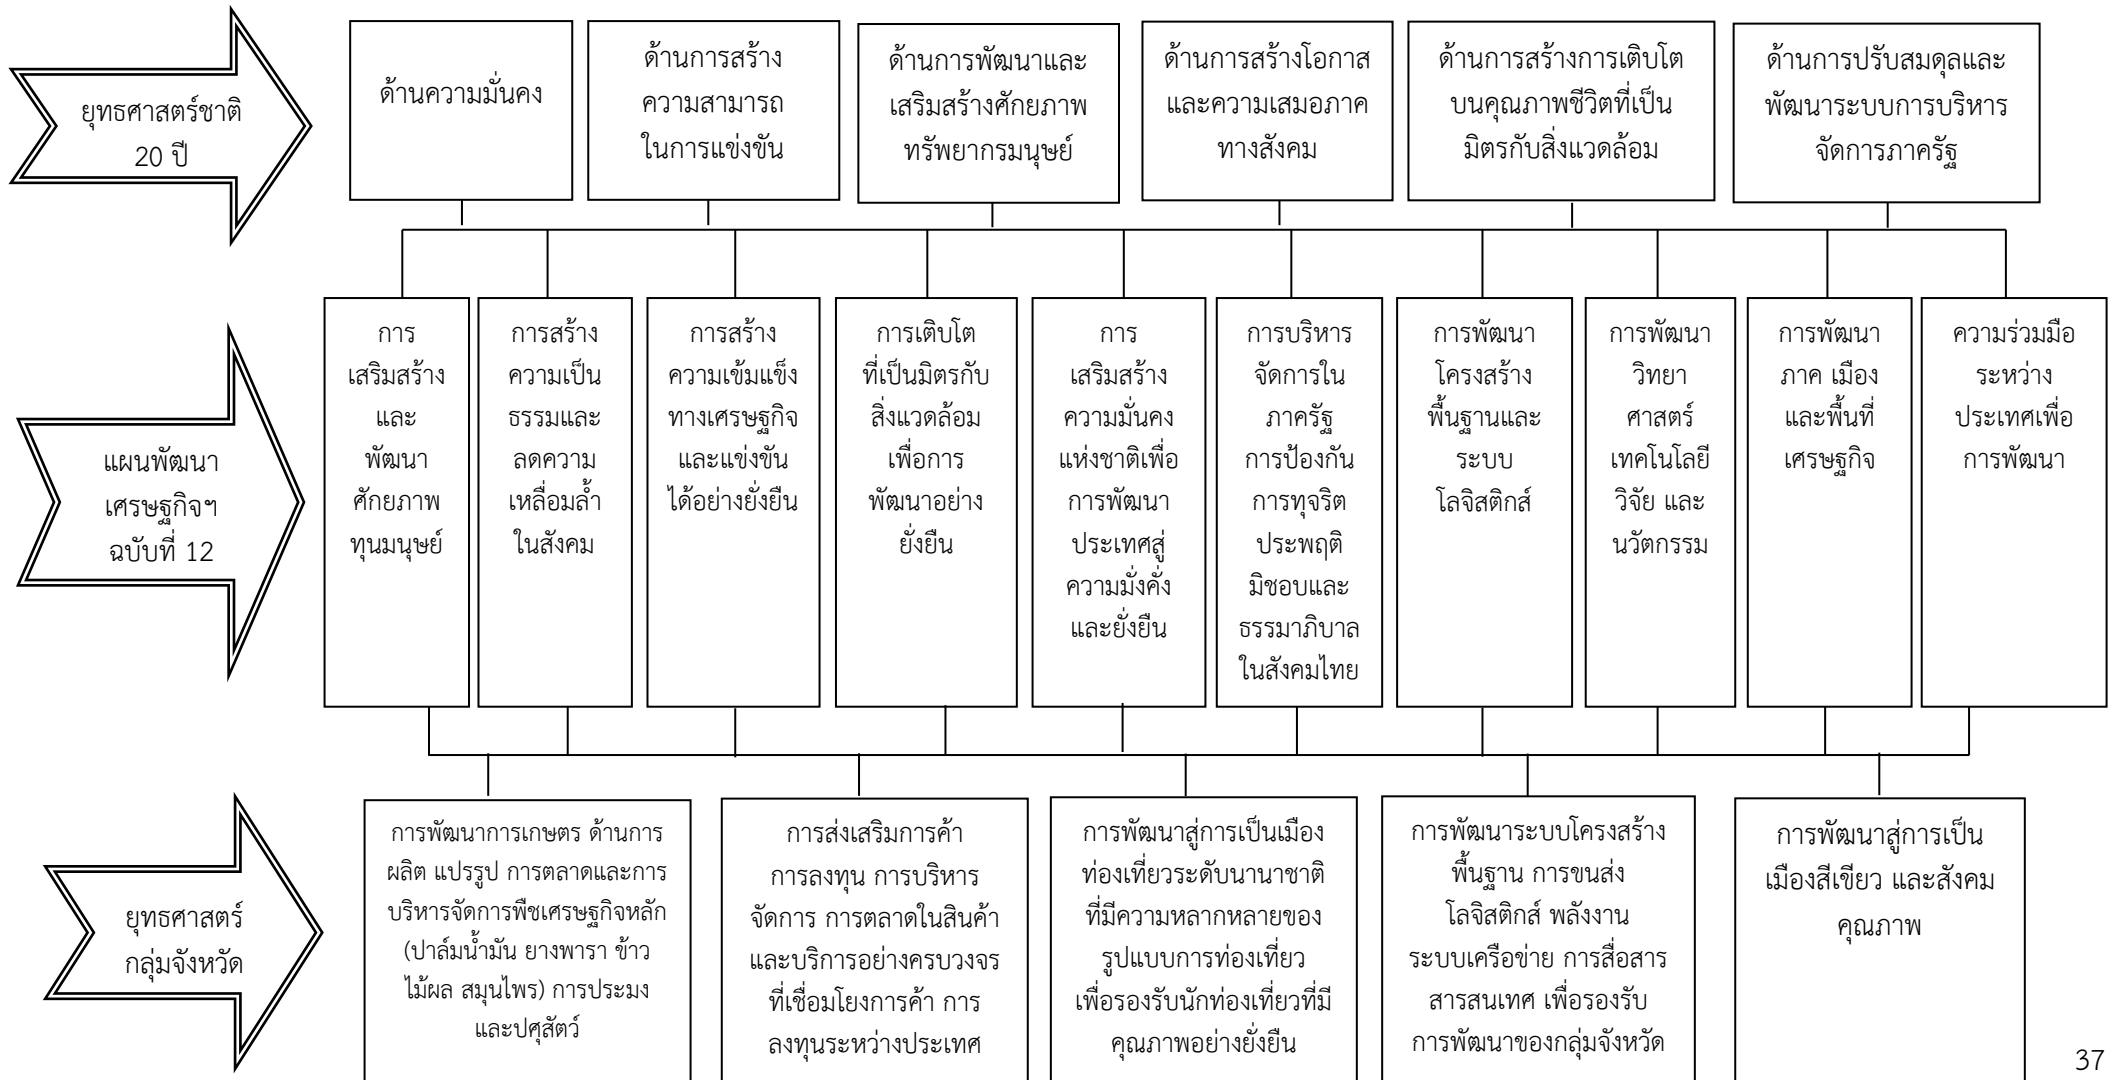

ความเชื่อมโยงยุทธศาสตร์การพัฒนาจังหวัดกับยุทธศาสตร์ขององค์กรปกครองส่วนท้องถิ่น

โครงสร้างความเชื่อมโยงแผนยุทธศาสตร์การพัฒนาเทศบาลตำบลควนขนุน พ.ศ.2566-2570

แผนผังยุทธศาสตร์ (Strategic map)