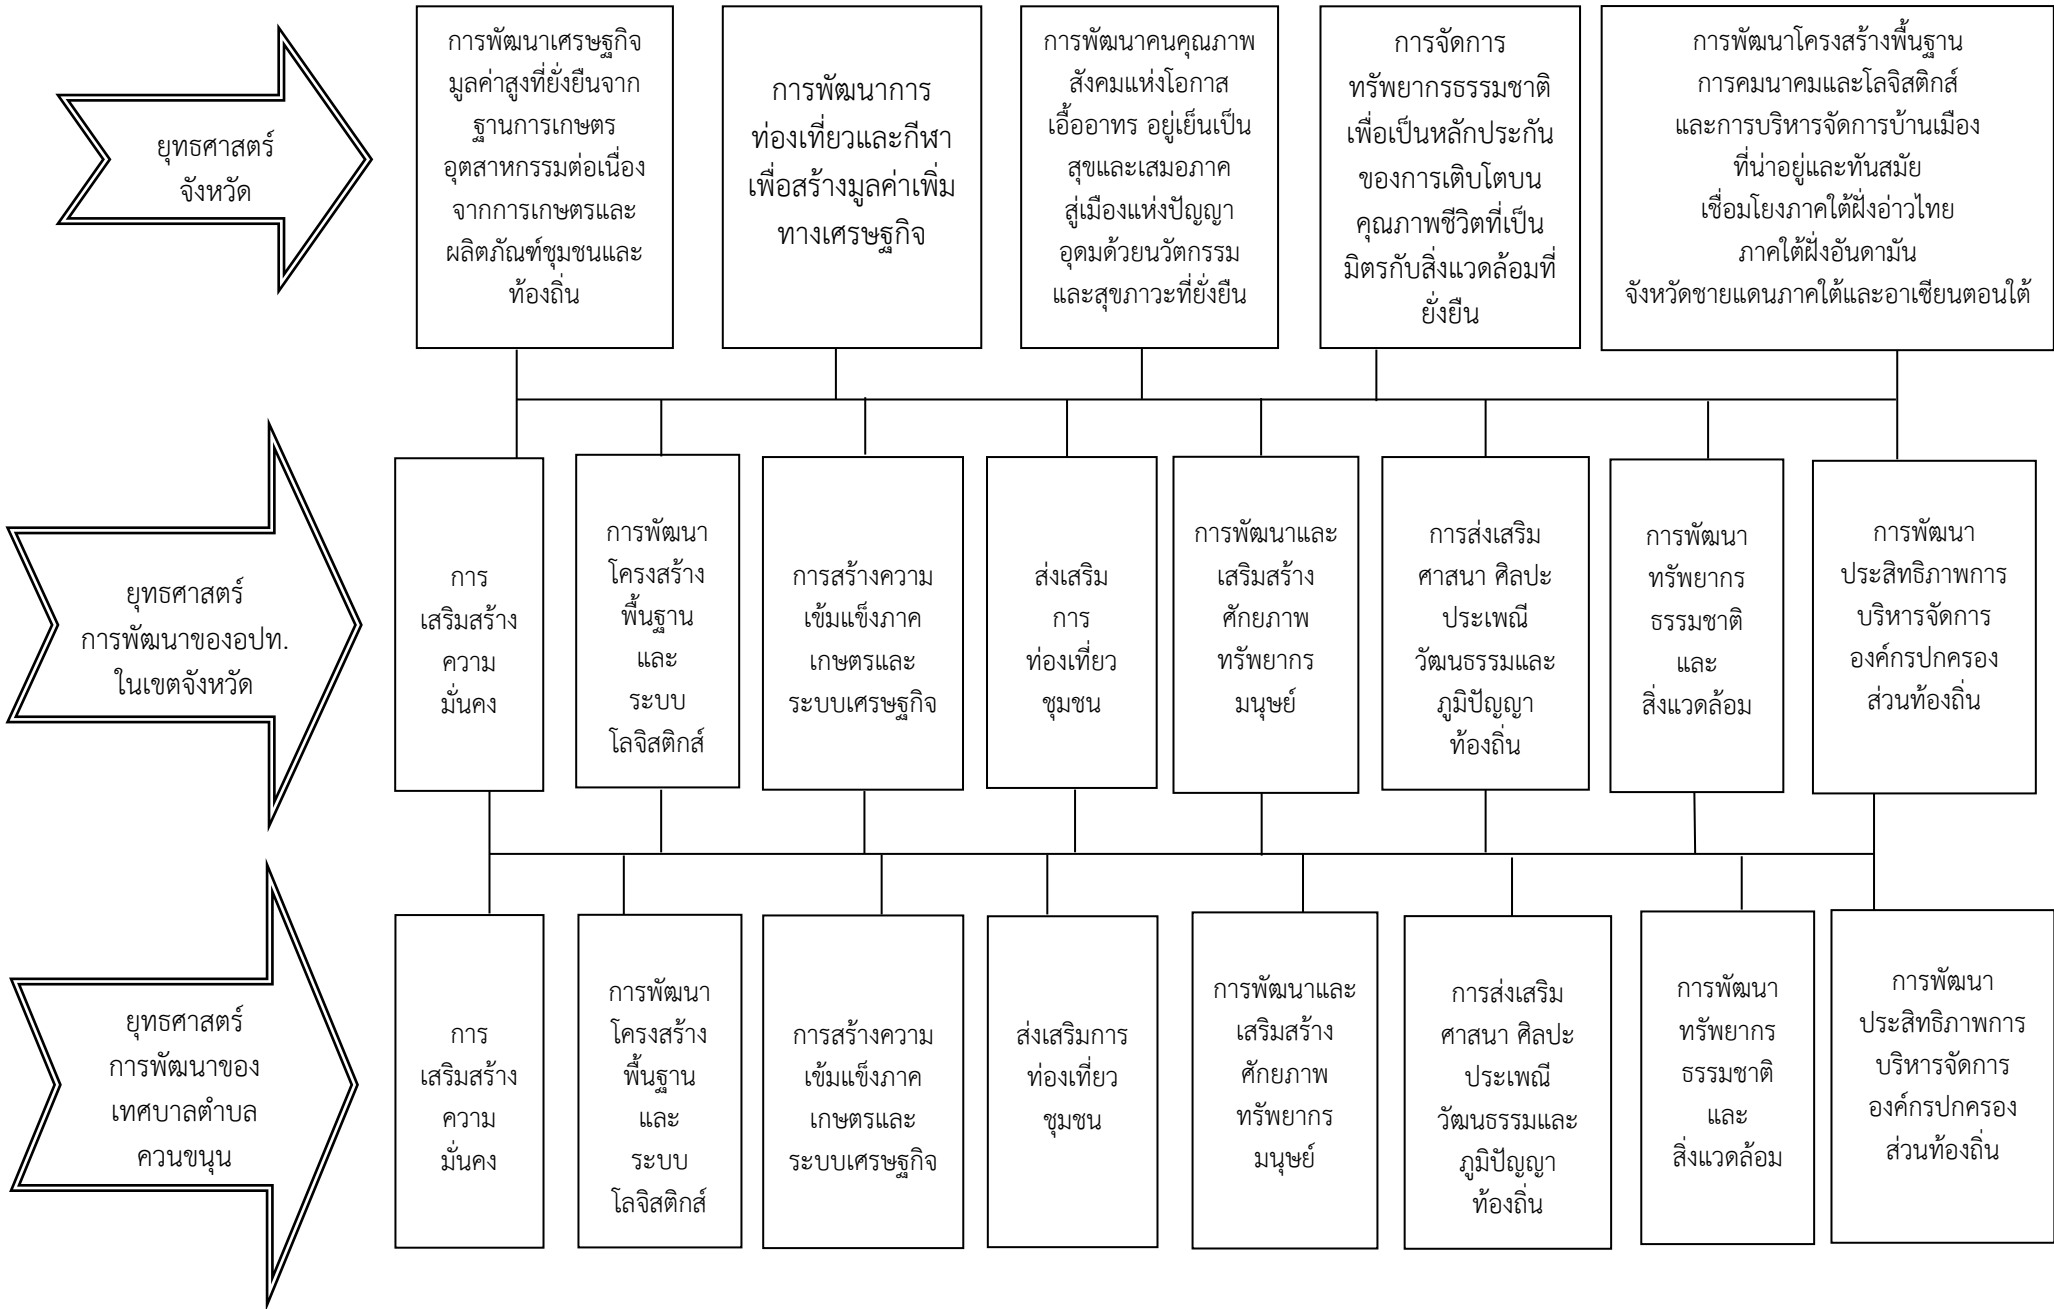

ความเชื่อมโยงยุทธศาสตร์การพัฒนาจังหวัดกับยุทธศาสตร์ขององค์กรปกครองส่วนท้องถิ่น

โครงสร้างความเชื่อมโยงแผนยุทธศาสตร์การพัฒนาเทศบาลตำบลควนขนุน พ.ศ.2566-2570

แผนผังยุทธศาสตร์ (Strategic map)