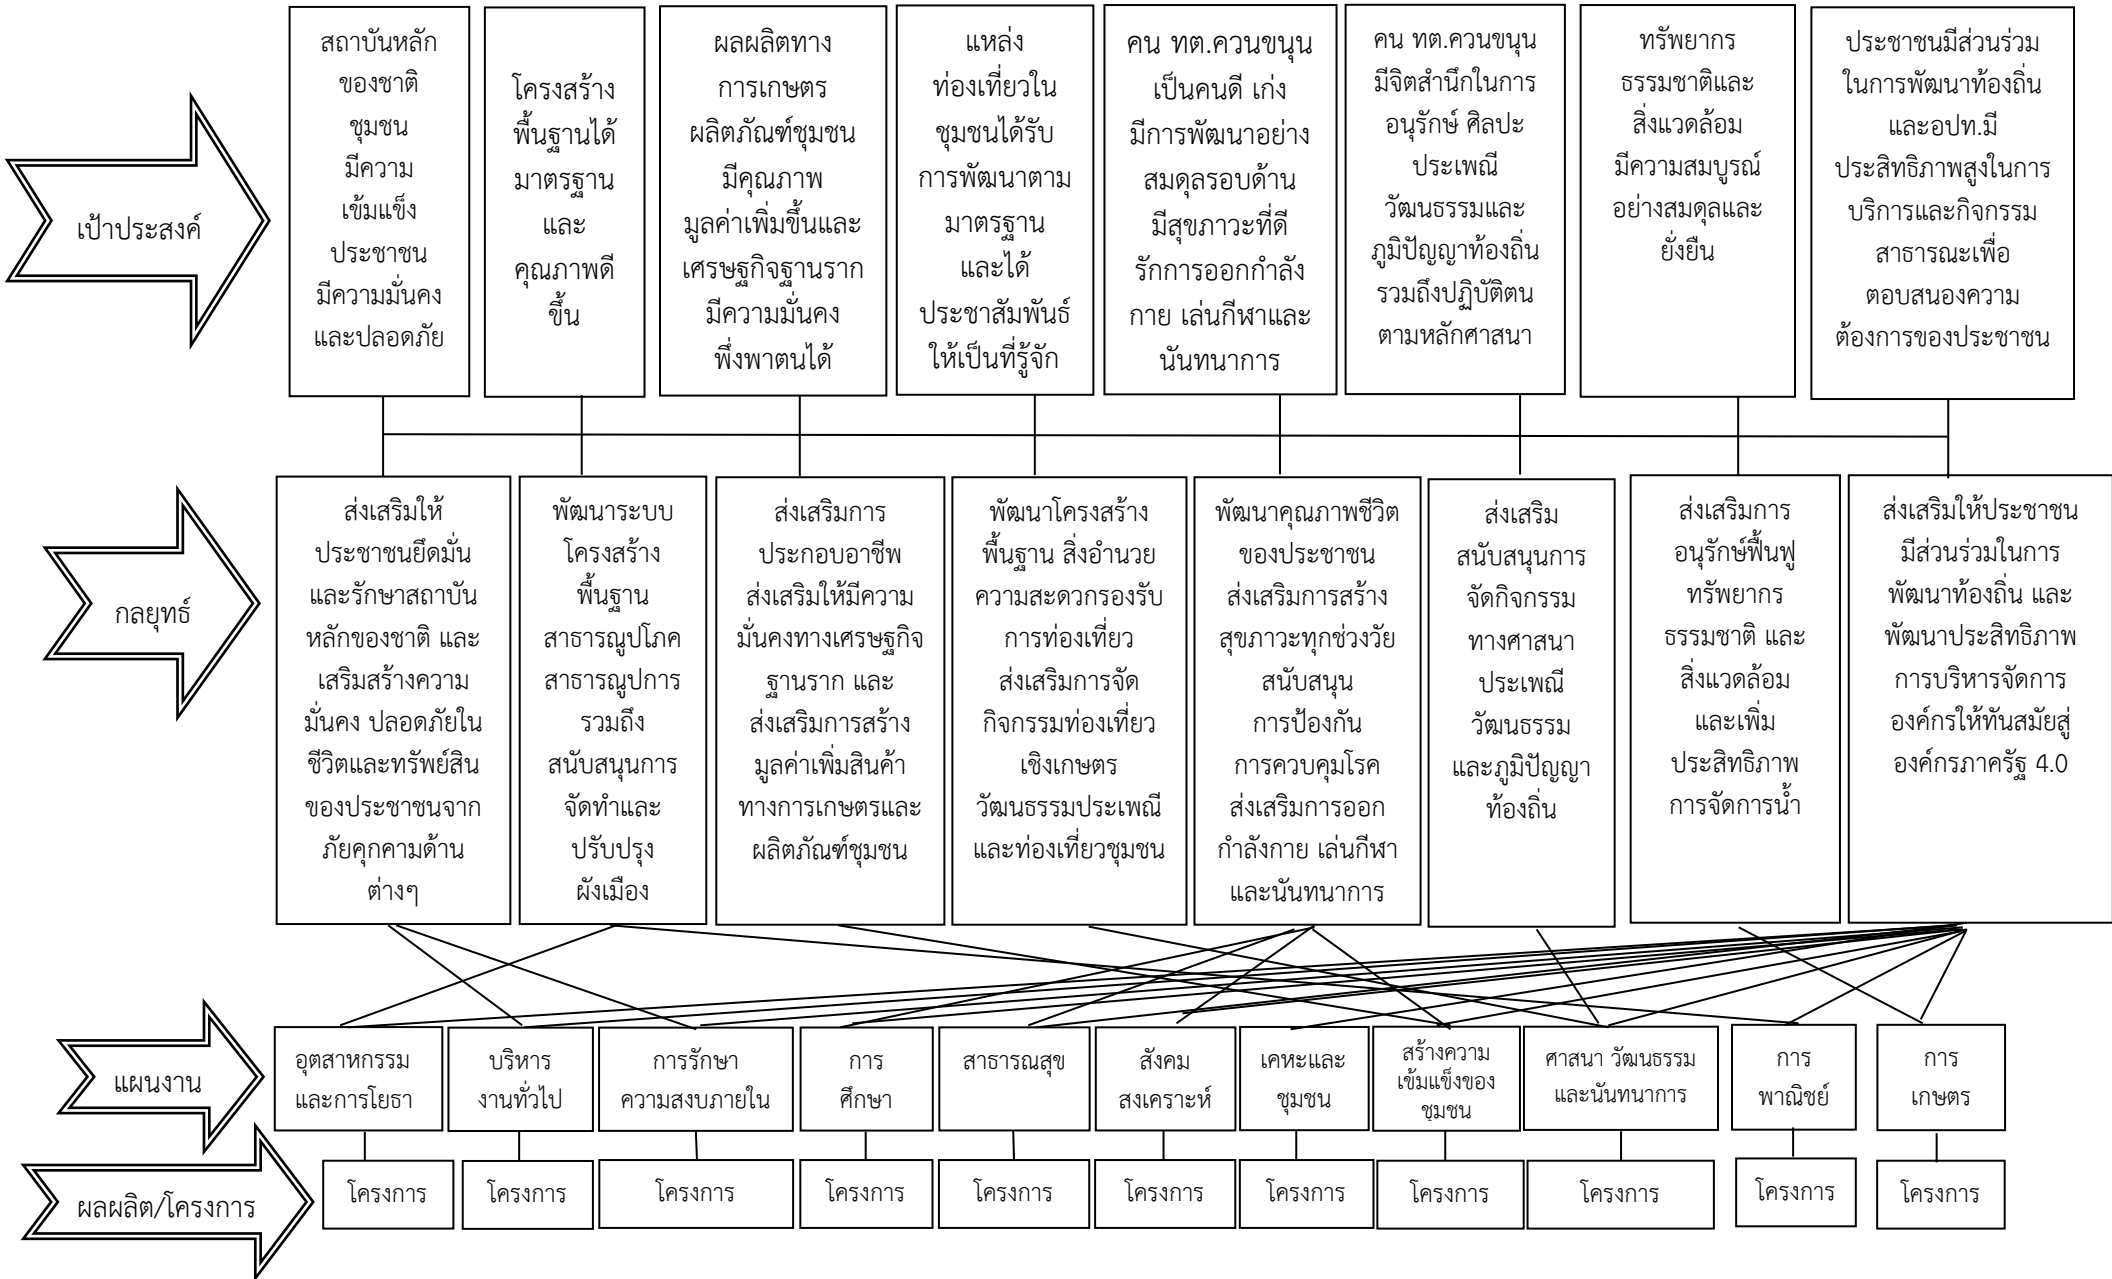

ความเชื่อมโยงยุทธศาสตร์การพัฒนาจังหวัดกับยุทธศาสตร์ขององค์กรปกครองส่วนท้องถิ่น

โครงสร้างความเชื่อมโยงแผนยุทธศาสตร์การพัฒนาเทศบาลตำบลควนขนุน พ.ศ.2566-2570

แผนผังยุทธศาสตร์ (Strategic map)